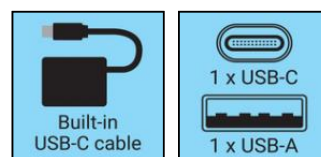

## 441-74

EAN:

5705730441745

Sandberg Travel Charger PD65W Display + Cable je šikovná nabíječka s výkonem až 65W a integrovaným USB-C kabelem, připravená k použití bez dalších kabelů. Vestavěný kabel usnadňuje nabíjení notebooku, tabletu a smartphonu přímo. Displej zobrazuje aktuální nabíjecí výkon během používání. S dalšími USB-C a USB-A porty můžete nabíjet více zařízení současně, přičemž celkový výkon je rozdělen mezi porty.

## Specifikace

Input: AC 100-240V 50/60Hz 1.5A Max
Output:
USB-C (cable): 5V/3A, 9V/3A, 12V/3A, 15V/3A, 20V/3.25A (65W Max)
USB-C: 5V/3A, 9V/3A, 12V/3A, 15V/3A, 20V/3.25A (65W Max)
USB-A: 5V/3A, 9V/3A, 10V/2.25A, 12V/2.5A, 20V/1.5A (30W Max)
USB-C (cable)+USB-C: 45W+20W (65W Max)
USB-C (cable)+USB-A: 45W+18W (63W Max)
USB-C+USB-A: 5V/3A (15W Max)
USB-C (cable)+(USB-C+USB-A): 45W+15W (60W Max)
Cable length: 60 cm
Total output: 65W Max
V0 fire-proof PC housing
GaN charger
Digital display showing charging power, temperature, usage time and power distribution

## Rozměry

	Výrobek	Balení
Výška (cm)	6.70	12.30
Šířka (cm)	5.50	10.00
Hloubka (cm)	5.00	5.50
Hmotnost (g)	165.00	230.00

Výrobek:

[www.sandberg.world/product/charger-pd65w-display--cable](http://www.sandberg.world/product/charger-pd65w-display--cable)