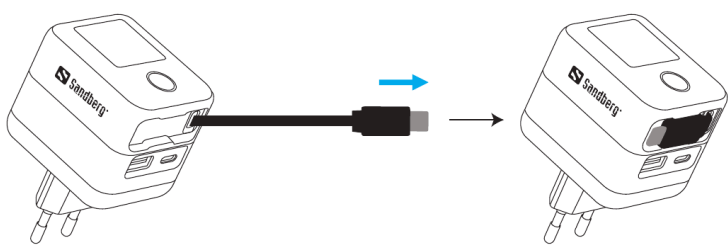

Tento dokument byl strojově přeložen z angličtiny

 Sandberg®

5
Years
Warranty

Rychlý průvodce
441-74

www.sandberg.cz

Tra vel Charger PD65W Display + Cable

Display

Helpdesk
helpdesk.sandberg.world

www.sandberg.cz

Input: AC 100-240V 50/60Hz 1.5A Max

info@sandberg.world

USB-C (cable) Output: 5V/3A, 9V/3A, 12V/3A, 15V/3A, 20V/3.25A (65W Max)

Sandberg A/S

USB-C Output: 5V/3A, 9V/3A, 12V/3A, 15V/3A, 20V/3.25A (65W Max)

Bregnerødvej 133D,

USB-A Output: 5V/3A, 9V/3A, 10V/2.25A, 12V/2.5A, 20V/1.5A (30W Max)

3460 Birkerød, Denmark

USB-C (cable)+USB-C Output: 45W+20W (65W Max)

USB-C (cable)+USB-A Output: 45W+18W (63W Max)

USB-C+USB-A Output: 5V/3A (15W Max)

USB-C (cable)+USB-C+USB-A Output: 45W+15W (60W Max)

Total Output: 65W Max

Made in China

Informace o nakládání s elektronickým odpadem naleznete na <https://www.sandberg.world/weee>