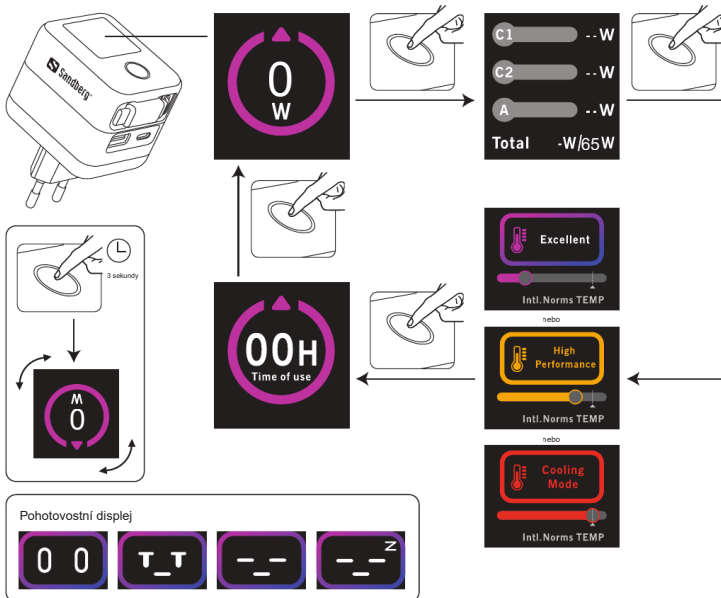

Tento dokument byl strojově přeložen z angličtiny

 Sandberg®

5
Years
Warranty

Rychlý průvodce
441-74

www.sandberg.cz

Tra vel Charger PD65W Display + Cable

Display

Helpdesk
helpdesk.sandberg.world

www.sandberg.cz

Input: AC 100-240V 50/60Hz 1.5A Max

info@sandberg.world

USB-C (cable) Output: 5V/3A, 9V/3A, 12V/3A, 15V/3A, 20V/3.25A (65W Max)

Sandberg A/S

USB-C Output: 5V/3A, 9V/3A, 12V/3A, 15V/3A, 20V/3.25A (65W Max)

Bregnerødvej 133D,

USB-A Output: 5V/3A, 9V/3A, 10V/2.25A, 12V/2.5A, 20V/1.5A (30W Max)

3460 Birkerød, Denmark

USB-C (cable)+USB-C Output: 45W+20W (65W Max)

USB-C (cable)+USB-A Output: 45W+18W (63W Max)

USB-C+USB-A Output: 5V/3A (15W Max)

USB-C (cable)+USB-C+USB-A Output: 45W+15W (60W Max)

Total Output: 65W Max

Made in China

Informace o nakládání s elektronickým odpadem naleznete na <https://www.sandberg.world/weee>